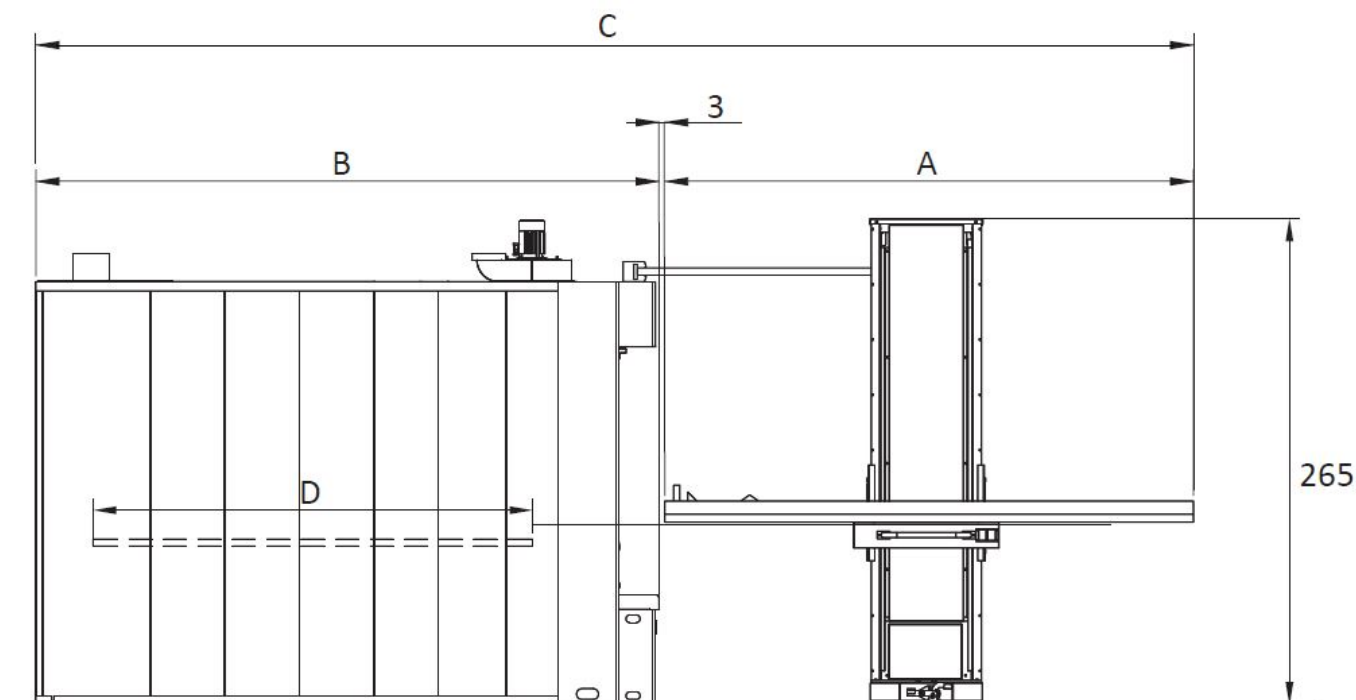

ETÁŽOVÁ PEC PRIME	ROZMĚR D (CM)	ROZMĚR A (CM)	ROZMĚR B (CM)	ROZMĚR C (CM)
LF: 320 - 330 - 340 - 420 - 430 - 440	160	287,5	302	592,5
LF: 321 - 331 - 341 - 421 - 431 - 441	197	324,5	339	666,5
LF: 332 - 342	219	346,5	361	710,5
LF: 322 - 333 - 343 - 422 - 432 - 442	241	368,5	383	754,5
LF: 334	263	390,5	405	798,5
LF: 344	285	412,5	427	842,5
LF: 443	296	423,5	438	864,5
LF: 345	318	445,5	460	908,5

ETÁŽOVÁ PEC KAPPA	ROZMĚR D (CM)	ROZMĚR A (CM)	ROZMĚR B (CM)	ROZMĚR C (CM)
LFK: 320 - 330 - 340 - 420 - 430 - 440 - 520 - 530; 320/76 - 330/76 - 420/76 - 430/76	160	287,5	296	586,5
LFK: 321 - 331 - 341 - 421 - 431 - 441 - 521 - 531; 321/76 - 331/76 - 421/76 - 431/76	200	324,5	336	663,5
LFK: 322 - 332 - 342 - 422 - 432 - 442 - 522 - 532; 322/76 - 332/76 - 422/76 - 432/76	240	368,5	376	747,5

ETÁŽOVÁ PEC FOKUS	ROZMĚR D (CM)	ROZMĚR A (CM)	ROZMĚR B (CM)	ROZMĚR C (CM)
LFKR: 320 - 330 - 340 - 420 - 430 - 440 - 520 - 530; 320/76 - 330/76 - 420/76 - 430/76	165	292,5	296	591,5
LFKR: 321 - 331 - 341 - 321/76 - 421 - 431 - 441 - 521 - 531; 331/76 - 421/76 - 431/76	205	329,5	336	668,5
LFKR: 322 - 332 - 342 - 422 - 432 - 442 - 522 - 532; 322/76 - 332/76 - 422/76 - 432/76	245	373,5	376	752,5

ETÁŽOVÁ PEC ENERGY	ROZMĚR D (CM)	ROZMĚR A (CM)	ROZMĚR B (CM)	ROZMĚR C (CM)
LFE: 3212; 4212; 5212	125	252,5	250	505,5
LFE: 3216 - 3316 - 3416 - 4216 - 4316 - 4416 - 5216 - 5316; 3216/76 - 3316/76 - 4216/76 - 4316/76	165	292,5	290	585,5
LFE: 3220 - 3320 - 3420 - 4220 - 4320 - 4420 - 5220 - 5320; 3220/76 - 3320/76 - 4220/76 - 4320/76	205	329,5	330	662,5
LFE: 3224 - 3324 - 3424 - 4224 - 4324 - 4424 - 5224 - 5324; 3224/76 - 3324/76 - 4224/76 - 4324/76	245	373,5	370	746,5